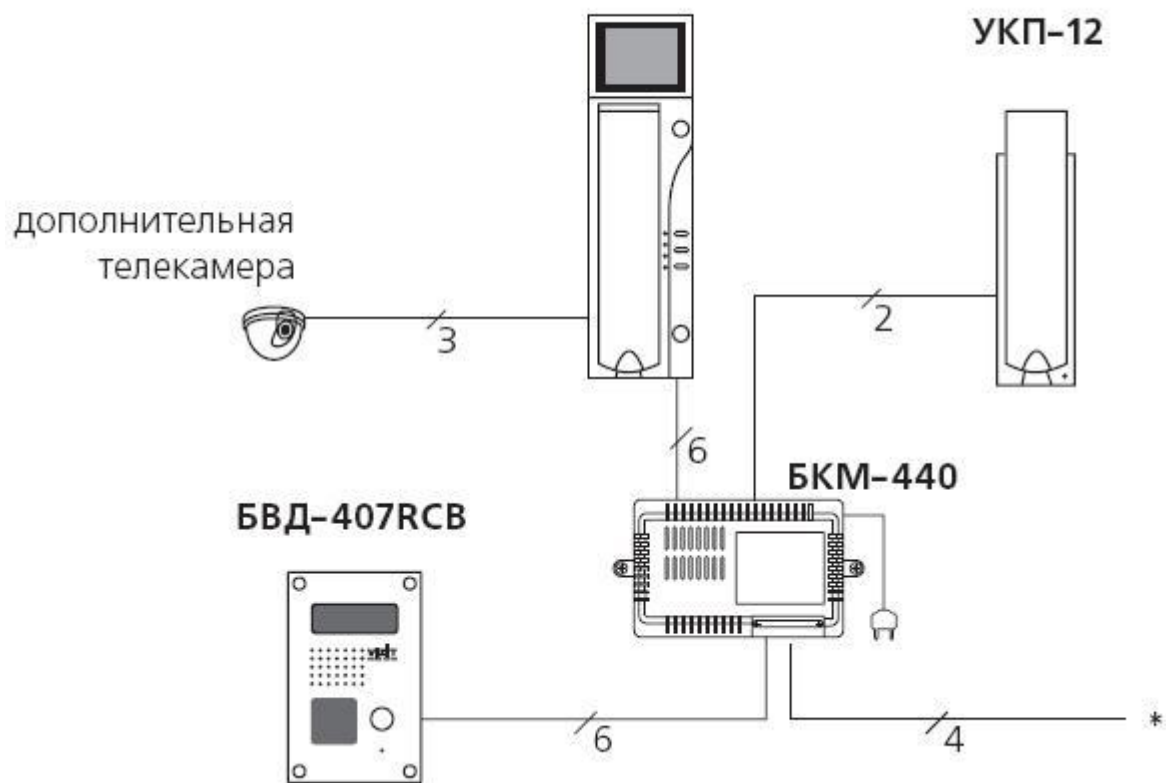

Схема подключения VIZIT-M430C

VIZIT - M430C

VIZIT - M430C

* - линия к блоку вызова и разветвителю видеосигнала многоквартирного домофона