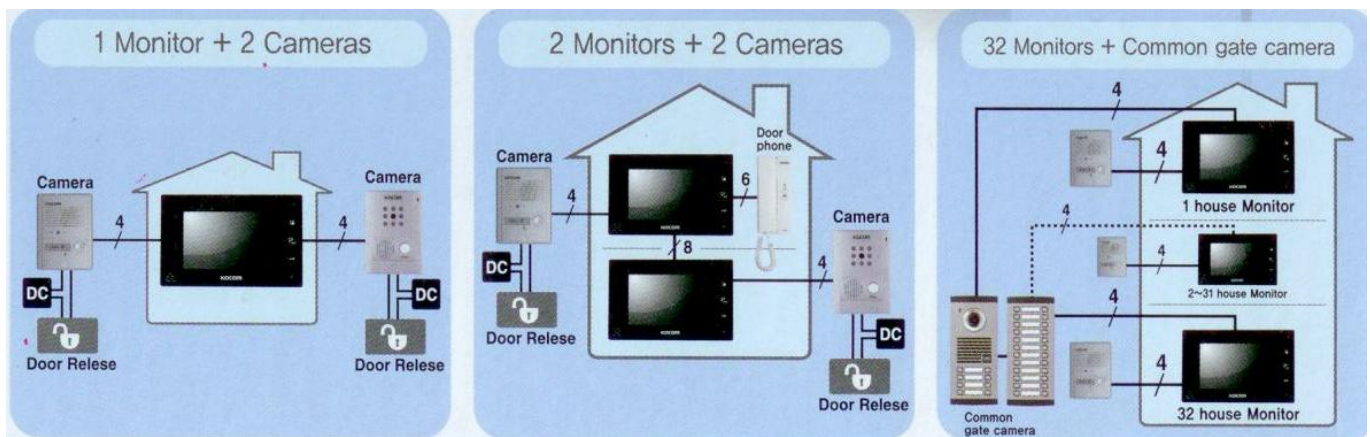

## НОВЫЙ ЦВЕТНОЙ МОНИТОР ВИДЕОДОМОФОНА KCV-A374

- двухканальный монитор для одноабонентских и многоквартирных домофонных систем
- 7-дюймовый цветной LCD
- возможность подключения дополнительного монитора и трубки KPD-602G
- OSD меню
- выбор мелодии звонка
- кнопка открывания дверного замка
- низкое энергопотребление
- габаритные размеры 220x143x34

Совместимые вызывные видеопанели (цв. в/камера)

KC-C60

KC-MC20

KC-MC30

KC-MC31

KVL-308i

**ООО «БИСС Дистрибьюшн»**

Киев, ул. Вавиловых, 17  
(044) 502-69-71