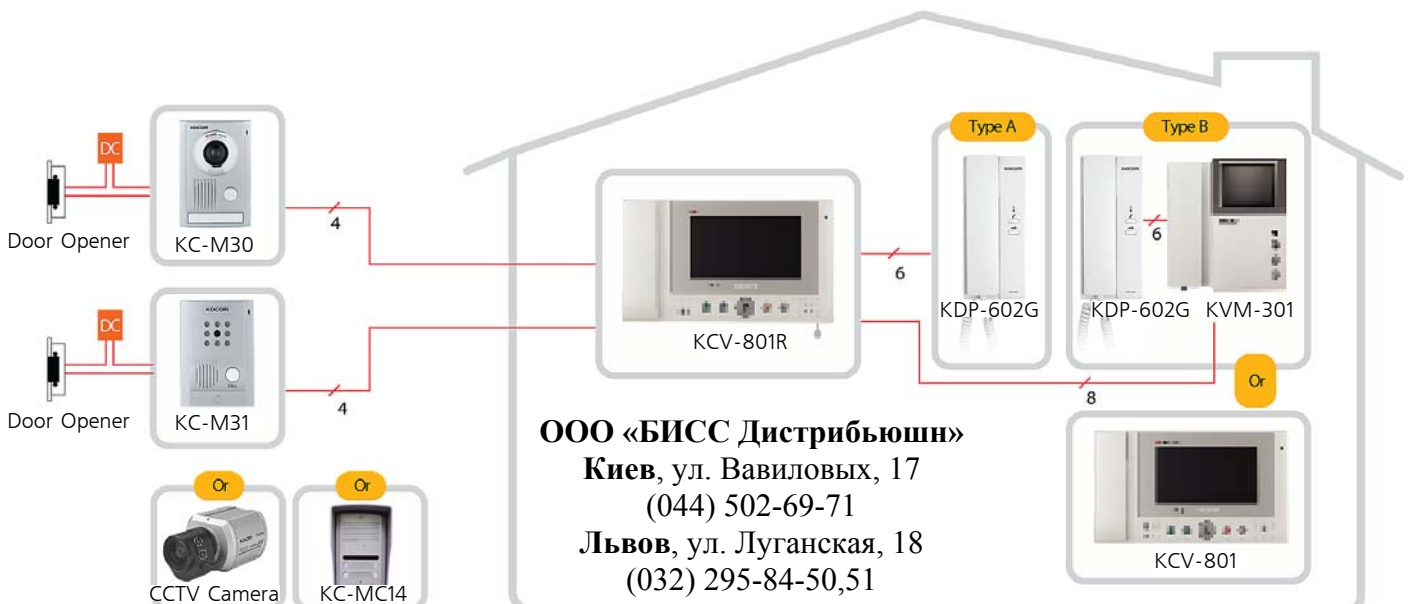

KDP-602G

Дополнительная аудиотрубка

Связь с вызывной панелью

Открытие электромеханического замка

ООО «БИСС Дистрибьюшн»

Киев, ул. Вавиловых, 17
(044) 502-69-71

Львов, ул. Луганская, 18
(032) 295-84-50,51