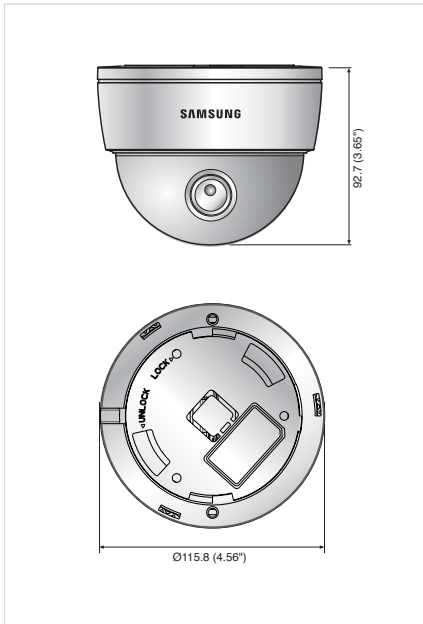

Размеры

Единицы измерения: мм (дюймы)

Экологическая метка отражает стремление Samsung Techwin создавать экологически чистые продукты и указывает на то, что продукт соответствует требованиям директивы EC RoHS.

Конструкция и технические характеристики могут быть изменены без уведомления.

SAMSUNG TECHWIN CO., LTD.

701, Sampyeong-dong, Bundang-gu, Seongnam-si, Gyeonggi-do Korea 463-400
Tel : +82-70-7147-8741 ~ 8749, 8752 ~ 8760 Fax : +82-31-8018-3745
www.samsungsecurity.com www.samsungcctv.com

ПРОДАВЕЦ