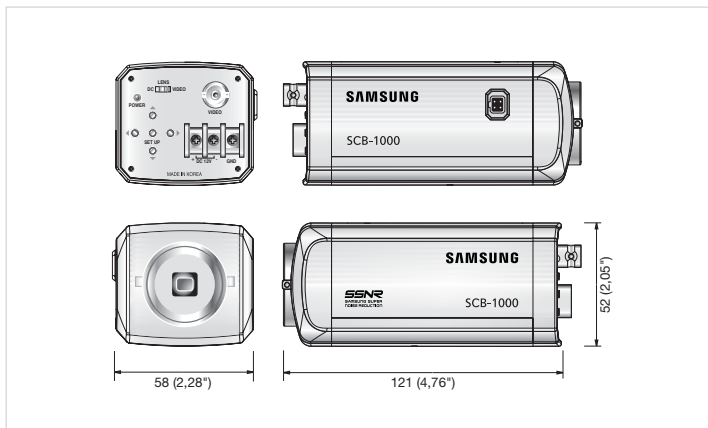

Размеры

Единицы измерения: мм (дюймы)

Экологическая метка отражает стремление Samsung Techwin создавать экологически чистые продукты и указывает на то, что продукт соответствует требованиям директивы ЕС RoHS.

Конструкция и технические характеристики могут быть изменены без уведомления.

SAMSUNG TECHWIN CO., LTD.

701, Sampyeong-dong, Bundang-gu, Seongnam-si, Gyeonggi-do Korea 463-400
Tel : +82-70-7147-8741~8749, 8752~8760 Fax : +82-31-8018-3745
www.samsungsecurity.com www.samsungcctv.com

ПРОДАВЕЦ