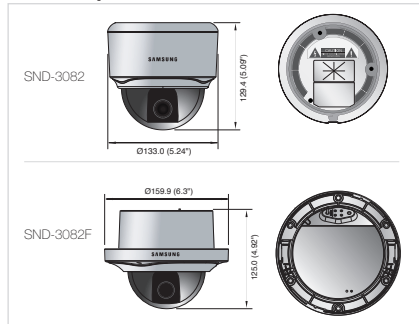

Размеры

Единицы: мм (дюймы)

Экологическая метка отражает стремление Samsung Techwin создавать экологически чистые продукты и указывает на то, что продукт соответствует требованиям директивы EC RoHS.

Дизайн и спецификации могут быть изменены без предварительного уведомления.

РАСПРОСТРАНЯЕТСЯ

SAMSUNG TECHWIN CO., LTD.

701, Sampyeong-dong, Bundang-gu, Seongnam-si, Gyeonggi-do Korea 463-400
Tel : +82-70-7147-8741-8749, 8752-8760 Fax : +82-31-8018-3745
www.samsungsecurity.com www.samsungcctv.com