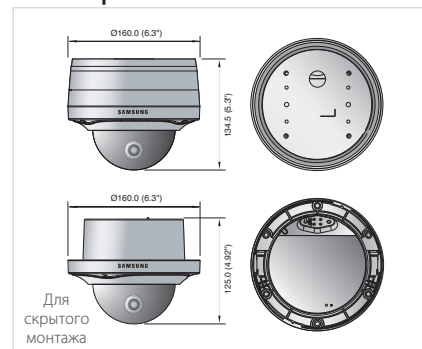

Размеры

Единицы: мм (дюймы)

Экологическая метка отражает стремление Samsung Techwin создавать экологически чистые продукты и указывает на то, что продукт соответствует требованиям директивы EC RoHS.

Дизайн и спецификации могут быть изменены без предварительного уведомления.

■ РАСПРОСТРАНЯЕТСЯ

SAMSUNG TECHWIN CO., LTD.

701, Sampyeong-dong, Bundang-gu, Seongnam-si, Gyeonggi-do Korea 463-400
Tel : +82-70-7147-8741 ~ 8749, 8752 ~ 8760 Fax : +82-31-8018-3745
www.samsungsecurity.com www.samsungcctv.com