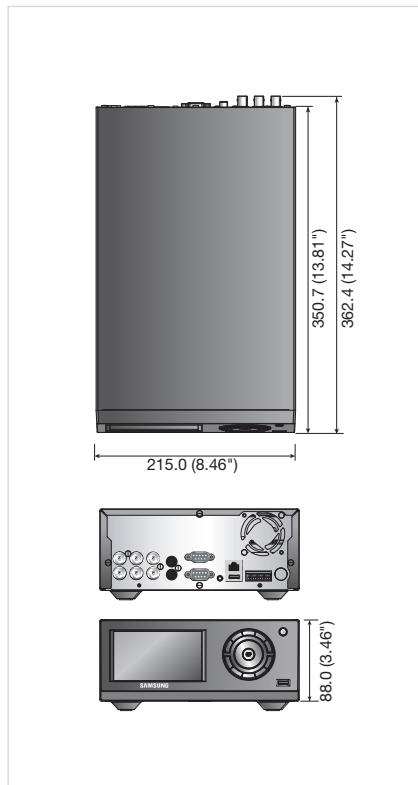

Размеры

Единицы измерения: мм (дюймы)

Экологическая метка отражает стремление Samsung Techwin создавать экологически чистые продукты и указывает на то, что продукт соответствует требованиям директивы ЕС RoHS.

Конструкция и технические характеристики могут быть изменены без уведомления.

SAMSUNG TECHWIN CO., LTD.

701, Sampyeong-dong, Bundang-gu, Seongnam-si, Gyeonggi-do Korea 463-400
Tel : +82-70-7147-8741 ~ 8749, 8752-8760 Fax : +82-31-8018-3745
www.samsungsecurity.com www.samsungcctv.com

SAMSUNG TECHWIN AMERICA Inc.

SAMSUNG TECHWIN EUROPE LTD.

ПРОДАВЕЦ