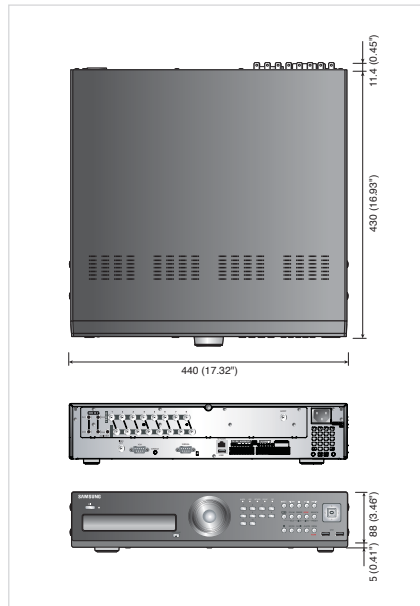

Размеры

Единицы измерения: мм (дюймы)

Экологическая метка отражает стремление Samsung Techwin создавать экологически чистые продукты и указывает на то, что продукт соответствует требованиям директивы EC RoHS.

Конструкция и технические характеристики устройства могут быть изменены без уведомления.

SAMSUNG TECHWIN CO., LTD.

701, Sampyeong-dong, Bundang-gu, Seongnam-si, Gyeonggi-do Korea 463-400
Tel : +82-70-7147-8741 ~ 8749, 8752 ~ 8760 Fax : +82-31-8018-3745
www.samsungsecurity.com www.samsungcctv.com

ПРОДАВЕЦ