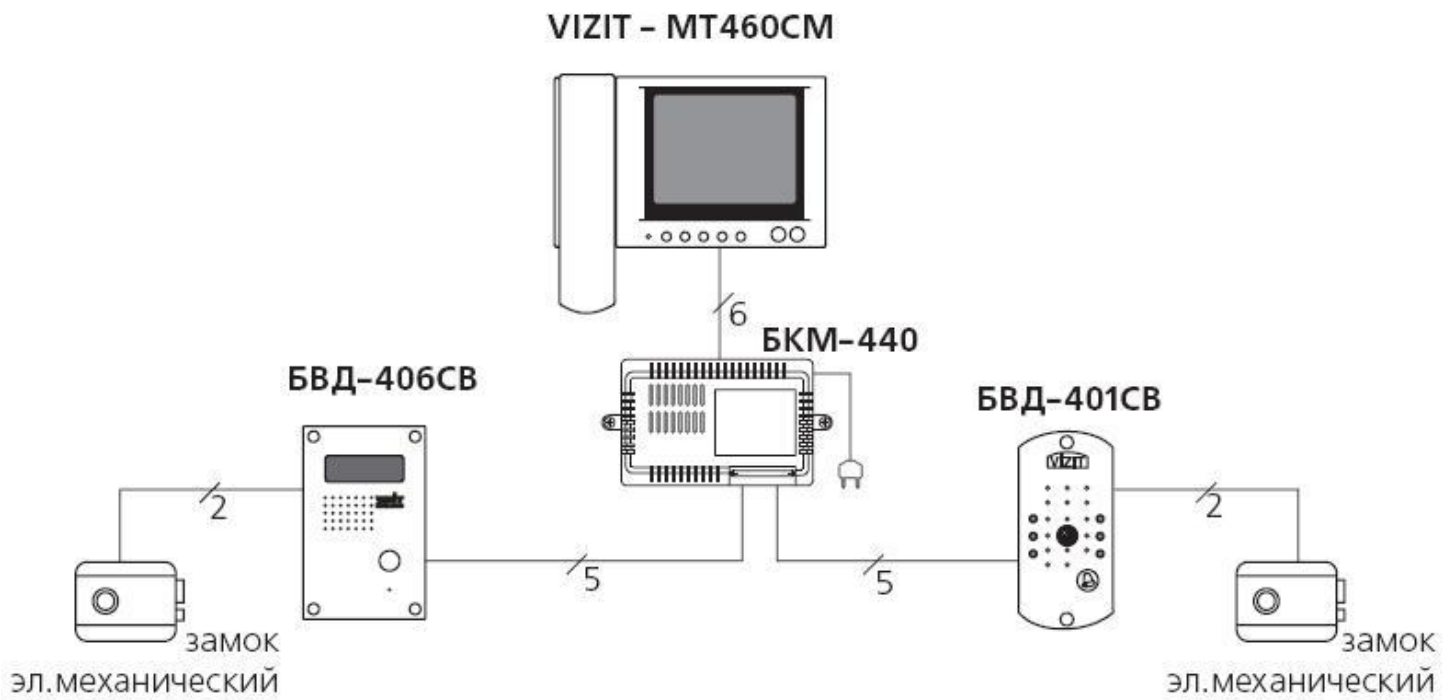

Схема подключения БКМ-440

* - линия к блоку вызова и разветвителю видеосигнала многоквартирного домофона