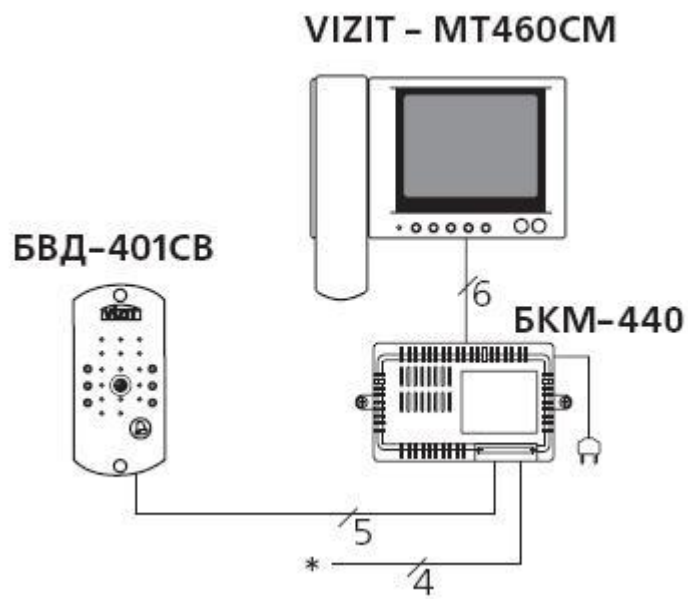

Схема подключения БКМ-440

* - линия к блоку вызова и разветвителю видеосигнала многоквартирного домофона