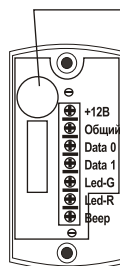

DATE 1

TM (центральный)

1. c *MATRIX-II*EH .1.2.
- 3.
- 4.
- 5.

*MATRIX-II*EH-1
-2
3 30-2
2
1

*MATRIX-II*EH-

PROXIMITY
EM-Marine HID.

EM-Marine HID

Dallas Touch Memory

Для увеличения громкости зуммера
снимите наклейку

Контакты разъёма:

- 1.питание +12В
- 2.общий (Минус)
- 3.выход DATA 0
- 4.выход DATA 1
- 5.LED-G (внешнее управление зелёным)
- 6.LED-R (внешнее управление красным)
- 7.BEEP (внешнее управление звуком)