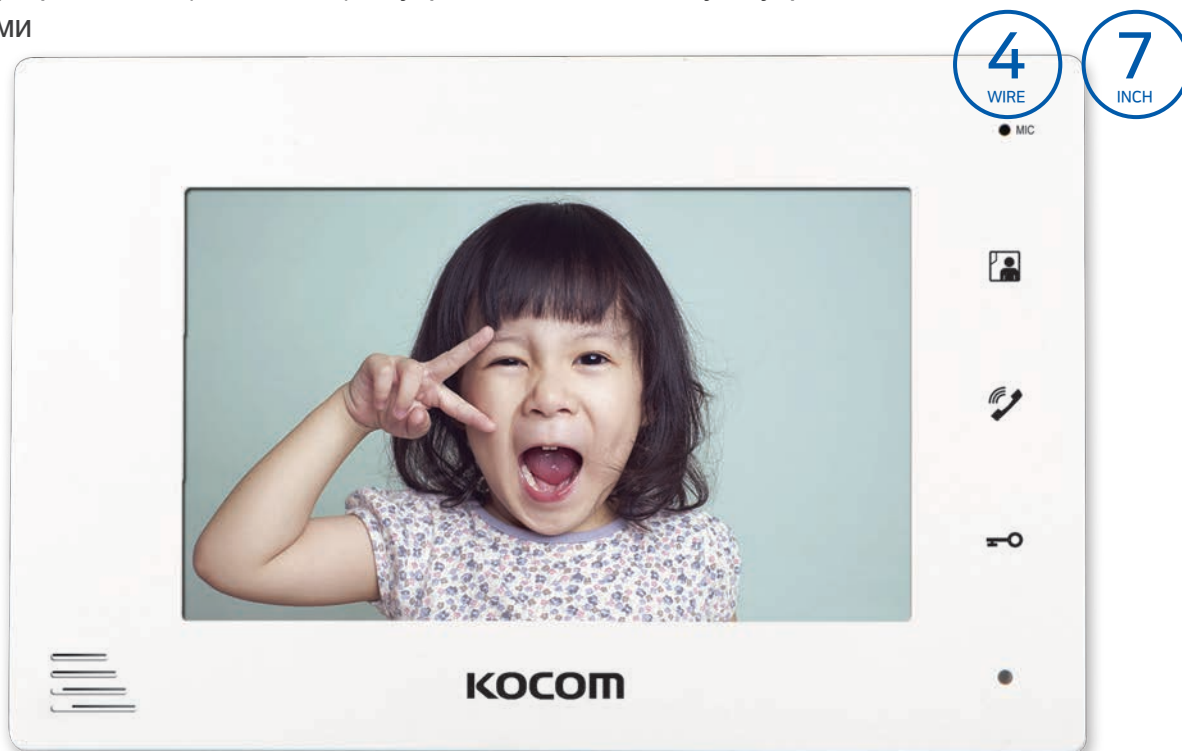

4-х проводная система Монитор

KCV-S701EB NEW

- 7 "цветной цифровой ЖК-монитор
- Простое управление с помощью экранного меню и кнопки со значком
- Связь между дверной камерой и мультипанелью
- Подключение до 2-х дверных камер и 3-х мониторов

DOOR CAMERA
KC-Q81P

DOOR CAMERA
KC-C60

СПЕЦИФИКАЦИЯ

Модель No.	KCV-S701EB
Питание	AC 100V-AC240V 50/60Hz
Потребление	1.2W(±20%)(Ожидание), 8W(±20%)(Max)
Рабочая температура	0°C ~ +40°C
Монитор	7 "Цифровой ЖК
Тип связи	Без трубки
Подключение	Вызывная панель : Полярное 4 проводное Доп. монитор : Полярное 4 проводное Замок : Не полярное 2 проводное
Тип монтажа	Накладной монтаж
Размеры	220(W) x 123(H) x 19(D) mm

4-х проводная система Монитор

KCV-A374·D374

- 7 "цветной цифровой ЖК-монитор
- Простое управление с помощью экранного меню и кнопки со значком
- Выбор 5 мелодий
- Связь между дверной камерой, телефоном охраны и телефоном лобби
- Подключение до 2 дверных камер и 2 мониторов с дополнительным аудиоустройством (KDP-602G) Внутренняя связь между внутренними блоками