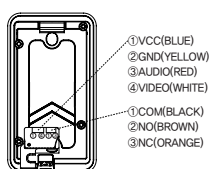

ПОДКЛЮЧЕНИЕ