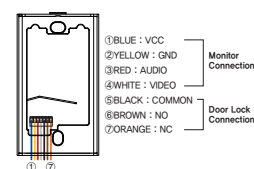

ПОДКЛЮЧЕНИЕ