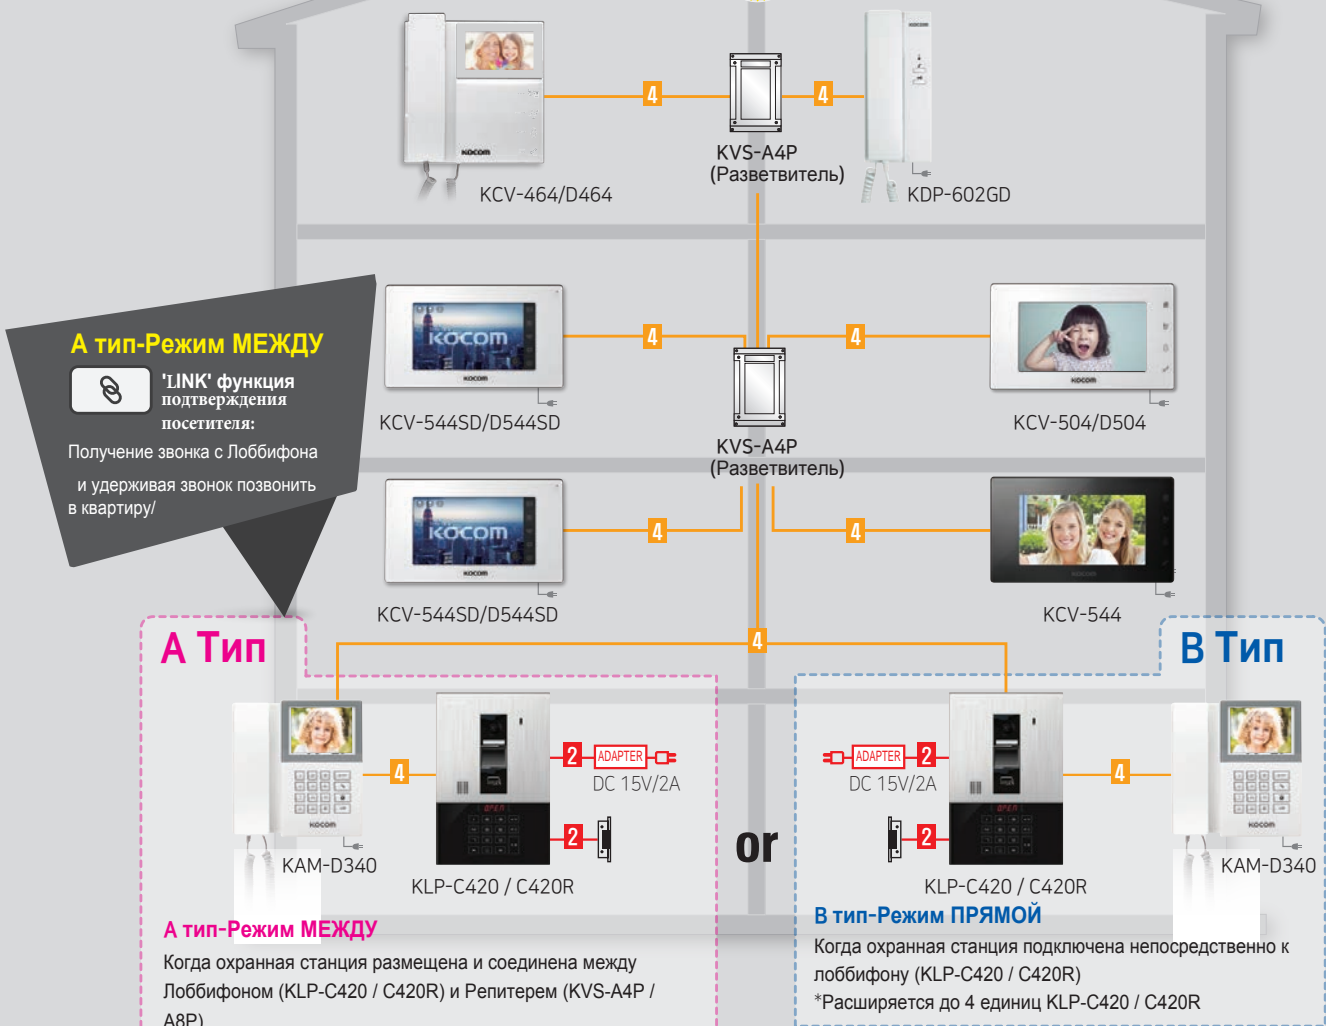

Расширение до 450 квартир

4-х проводная система Монитор

KCV-544SD · D544SD NEW

- 7" Цветной цифровой LCD монитор · Пользовательский интерфейс / сенсорный экран
- Совместимость с 1080p (FHD) AHD CCTV (TVI, AHD, CVI)
- Функция обнаружения / записи движения CCTV (1080P)
- Подключение до 2 дверных камер и 2 мониторов или 1 дверной камеры и 1 камеры видеонаблюдения с дополнительным домофоном (KIP-32G)
- Внутренняя связь · Мультисемейство, Применение (СИСТЕМА KLP-C420)
- Совместимость с SDXC 128GB (MAX) Micro SD CARD
- Автоматическая запись видео (по камере)
- Электронный альбом (включает музыкальную функцию)

4-х проводная система Монитор

KCV-S701EB NEW

- 7 "цветной цифровой ЖК-монитор
- Простое управление с помощью экранного меню и кнопки со значком
- Связь между дверной камерой и мультипанелью
- Подключение до 2-х дверных камер и 3-х мониторов

4-х проводная система Монитор

KCV-A374·D374

- 7 "цветной цифровой ЖК-монитор
- Простое управление с помощью экранного меню и кнопки со значком
- Выбор 5 мелодий
- Связь между дверной камерой, телефоном охраны и телефоном лобби
- Подключение до 2 дверных камер и 2 мониторов с дополнительным аудиоустройством (KDP-602G) Внутренняя связь между внутренними блоками

4-х проводная система Распределитель

KU-ESA

- Подключение до 4-х дверных камер или камер видеонаблюдения и 16 мониторов (2 монитора на 1 порт)
- Еще 2 подключения KU-ESA доступны в случае настройки KU-ESA в качестве SUB (Макс. Соединение при использовании 3 KU-ESA: 12 камер и 48 мониторов)
- Доступна одна выбранная камера наблюдения
- Внутренний вызов и связь между расширенными внутренними блоками
- Multi-call & Vid
- Подключаемые мониторы: KCV-A374/D374/, KCV-W354/DW354