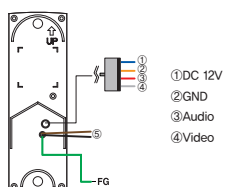

ПОДКЛЮЧЕНИЕ