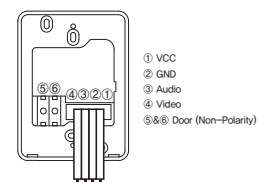

ПОДКЛЮЧЕНИЕ